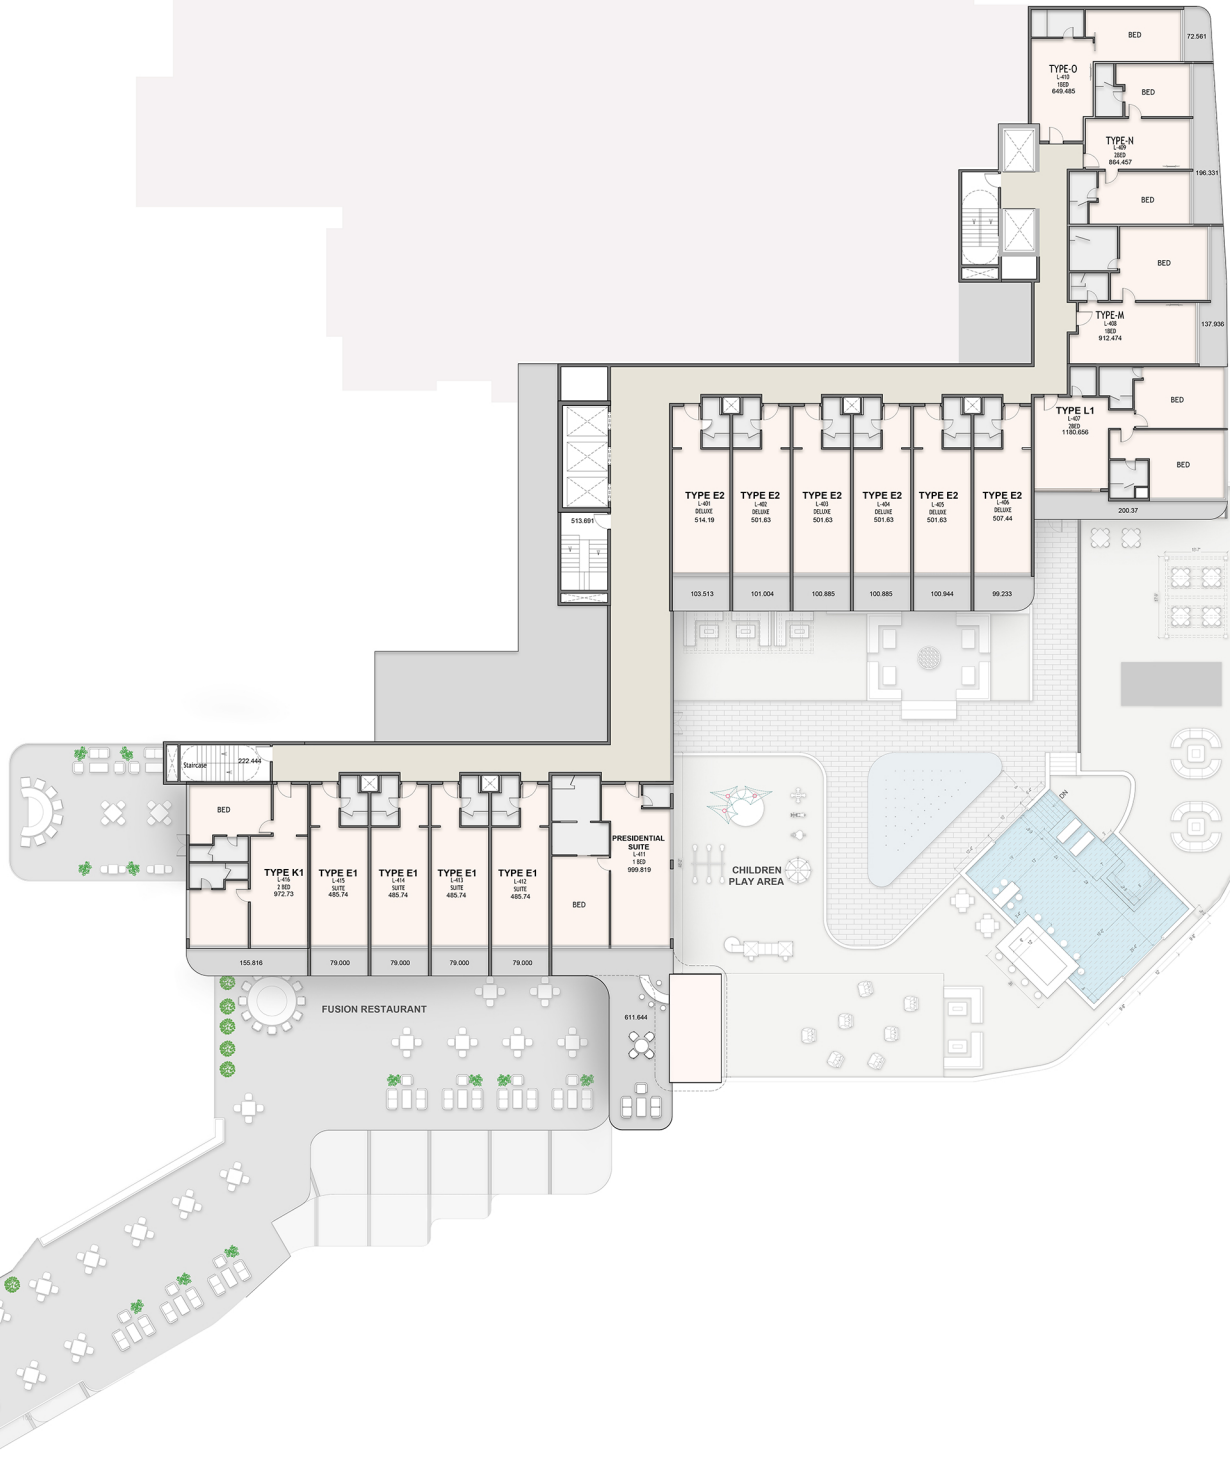

L-4

No.	TYPE	NET AREA (sq ft)	GROSS AREA (sq ft)
L-401	SINGLE DELUXE	618	781
L-402	SINGLE DELUXE	603	762
L-403	SINGLE DELUXE	603	762
L-404	SINGLE DELUXE	603	762
L-405	SINGLE DELUXE	603	762
L-406	SINGLE DELUXE	607	768
L-407	2 BED	1,381	1755
L-408	1 BED	1,050	1340
L-409	2 BED	1,061	1335
L-410	1 BED	722	928
L-411	PRESIDENTIAL	1,614	1931
L-412	SINGLE DELUXE	565	719
L-413	SINGLE DELUXE	565	719
L-414	SINGLE DELUXE	565	719
L-415	SINGLE DELUXE	565	719
L-416	2 BED	1,122	1429