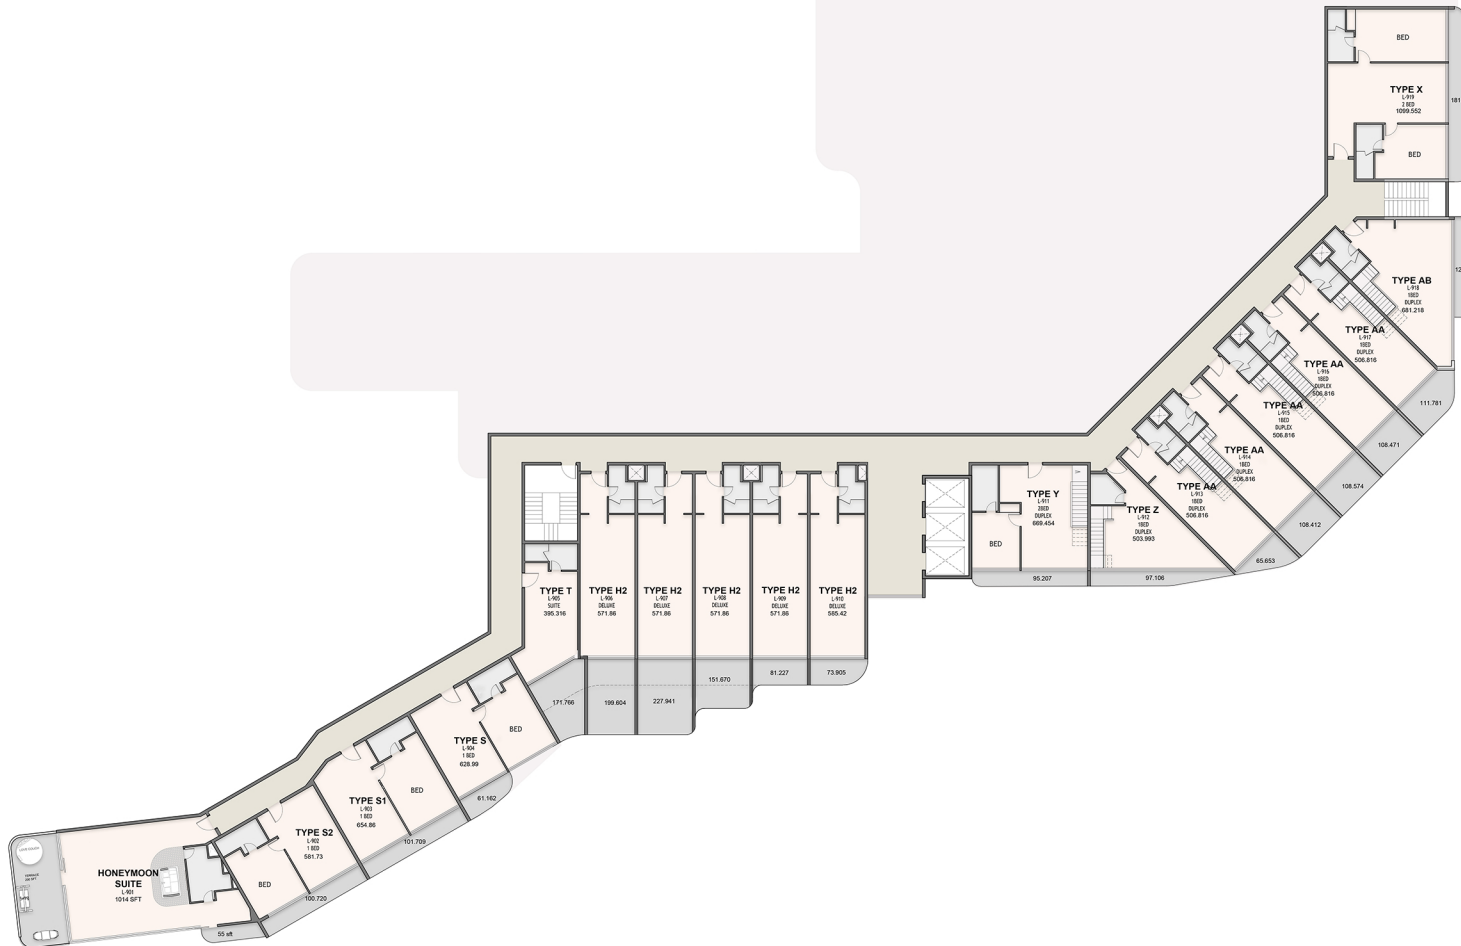

L-9

No.	TYPE	NET AREA (sq ft)	GROSS AREA (sq ft)
L-901	HONEYMOON SUITE	1,359	1680
L-902	1 BED	682	867
L-903	1 BED	757	964
L-904	1 BED	690	890
L-905	SINGLE ROOM	567	692
L-906	SINGLE DELUXE	771	953
L-907	SINGLE DELUXE	800	981
L-908	SINGLE DELUXE	724	905
L-909	SINGLE DELUXE	653	834
L-910	SINGLE DELUXE	659	845
L-911	2 BED DUPLEX	1,405	1747
L-912	1 BED DUPLEX	1,281	1567
L-913	1 BED DUPLEX	1,077	1351
L-914	1 BED DUPLEX	1,172	1446
L-915	1 BED DUPLEX	1,202	1476
L-916	1 BED DUPLEX	1,191	1466
L-917	1 BED DUPLEX	1,227	1502
L-918	1 BED DUPLEX	1,711	2090
L-919	2 BED	1,281	1630